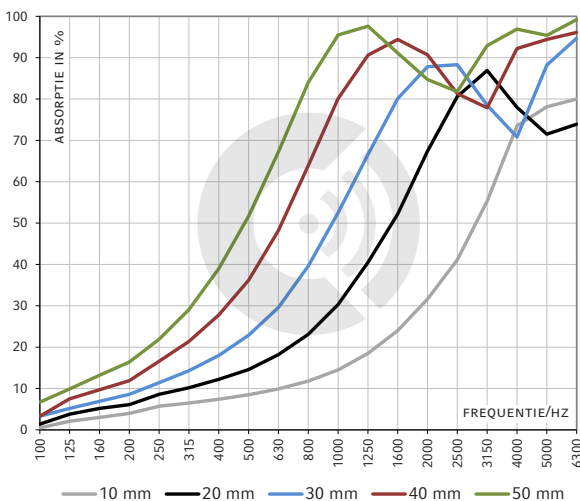

GELUIDSABSORPTIE IMPEDANTIEBUIS / DIN 10 534-2

VOOR-DELEN	▶ Mechanisch uiterst stabiel net als de nette textiel toplaag ▶ Zeer goede geluidsabsorberende eigenschappen ▶ Geschikt voor gebruik bij hogere luchtvochtigheid ▶ Eenvoudig op maat te snijden met een stanlymes
OPMER-KING	Geringe kleurafwijkingen tussen verschillende partijen zijn mogelijk.
BESTELL-VOOR-BEELD	441/GR: textiel in lichtgrijze kleur 441/BL: textiel in zwarte kleur 441/BE: textiel in beige kleur
OPTIES	441 NK: Niet zelfklevend 441 SK: Zelfklevend

verdere opties op aanvraag